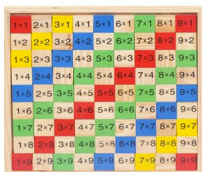

## Puzzle en bois multiplication

Puzzle en bois multiplication

Puzzle en bois multiplication

 au 0661 96 32 22

Note : Pas noté

Prix

[Poser une question sur ce produit](#)

Description du produit Puzzle en bois multiplication