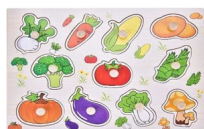

Puzzle en bois légumes

Puzzle en bois légumes

Puzzle en bois légumes

 au 0661 96 32 22

Note : Pas noté

Prix

[Poser une question sur ce produit](#)

Description du produit Puzzle en bois légumes