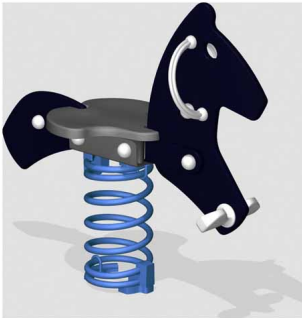

## jeu de ressort cheval noir

jeu de ressort cheval noir

jeu de ressort cheval noir

 au 0661 96 32 22

Note : Pas noté

**Prix**

[Poser une question sur ce produit](#)

Description du produit

jeu de ressort cheval noir

 au 0661 96 32 22