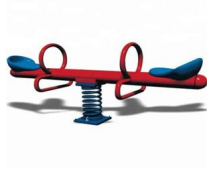

Balancine 2 places bleu dim 200 X 40 X 50

Balancine 2 places bleu dim 200 X 40 X 50

Balancine 2 places bleu dim 200 X 40 X 50

[au.0661.96.32.22](tel:0661963222)

Note : Pas noté

Prix

[Poser une question sur ce produit](#)

Description du produit Balancine 2 places bleu dim 200 X 40 X 50

[au 0661 96 32 22](tel:0661963222)