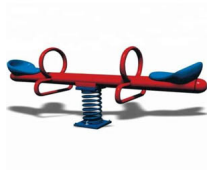

Balancine 2 places bleu dim 200 X 40 X 50

Balancine 2 places bleu dim 200 X 40 X 50

Balancine 2 places bleu dim 200 X 40 X 50

[au.0661.96.32.22](tel:0661963222)

Note : Pas noté

Prix

[Poser une question sur ce produit](#)

Description du produit Balancine 2 places bleu dim 200 X 40 X 50

[au 0661 96 32 22](tel:0661963222)